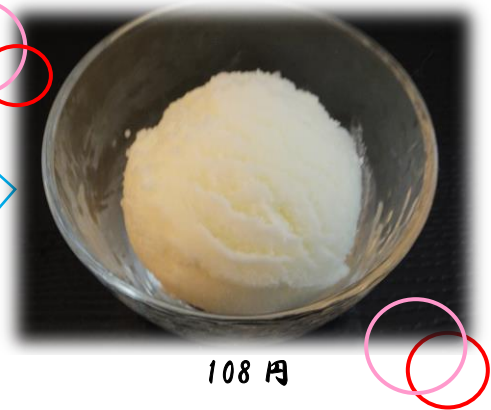

手作り★からだにやさしい リハビリセンター 白鳥カフェ

2017
11月

～食欲の秋11月～ 秋の味覚を使用したメニューをご用意してお待ちしています♪
★今月の限定メニュー

スイートポテトパン
1個 108円

甘くておいしいさつまいもを
スイートポテトにしてのせました♪

ミルクアイス

真っ白なミルクアイス
クリーミーな味わいです♪

108円